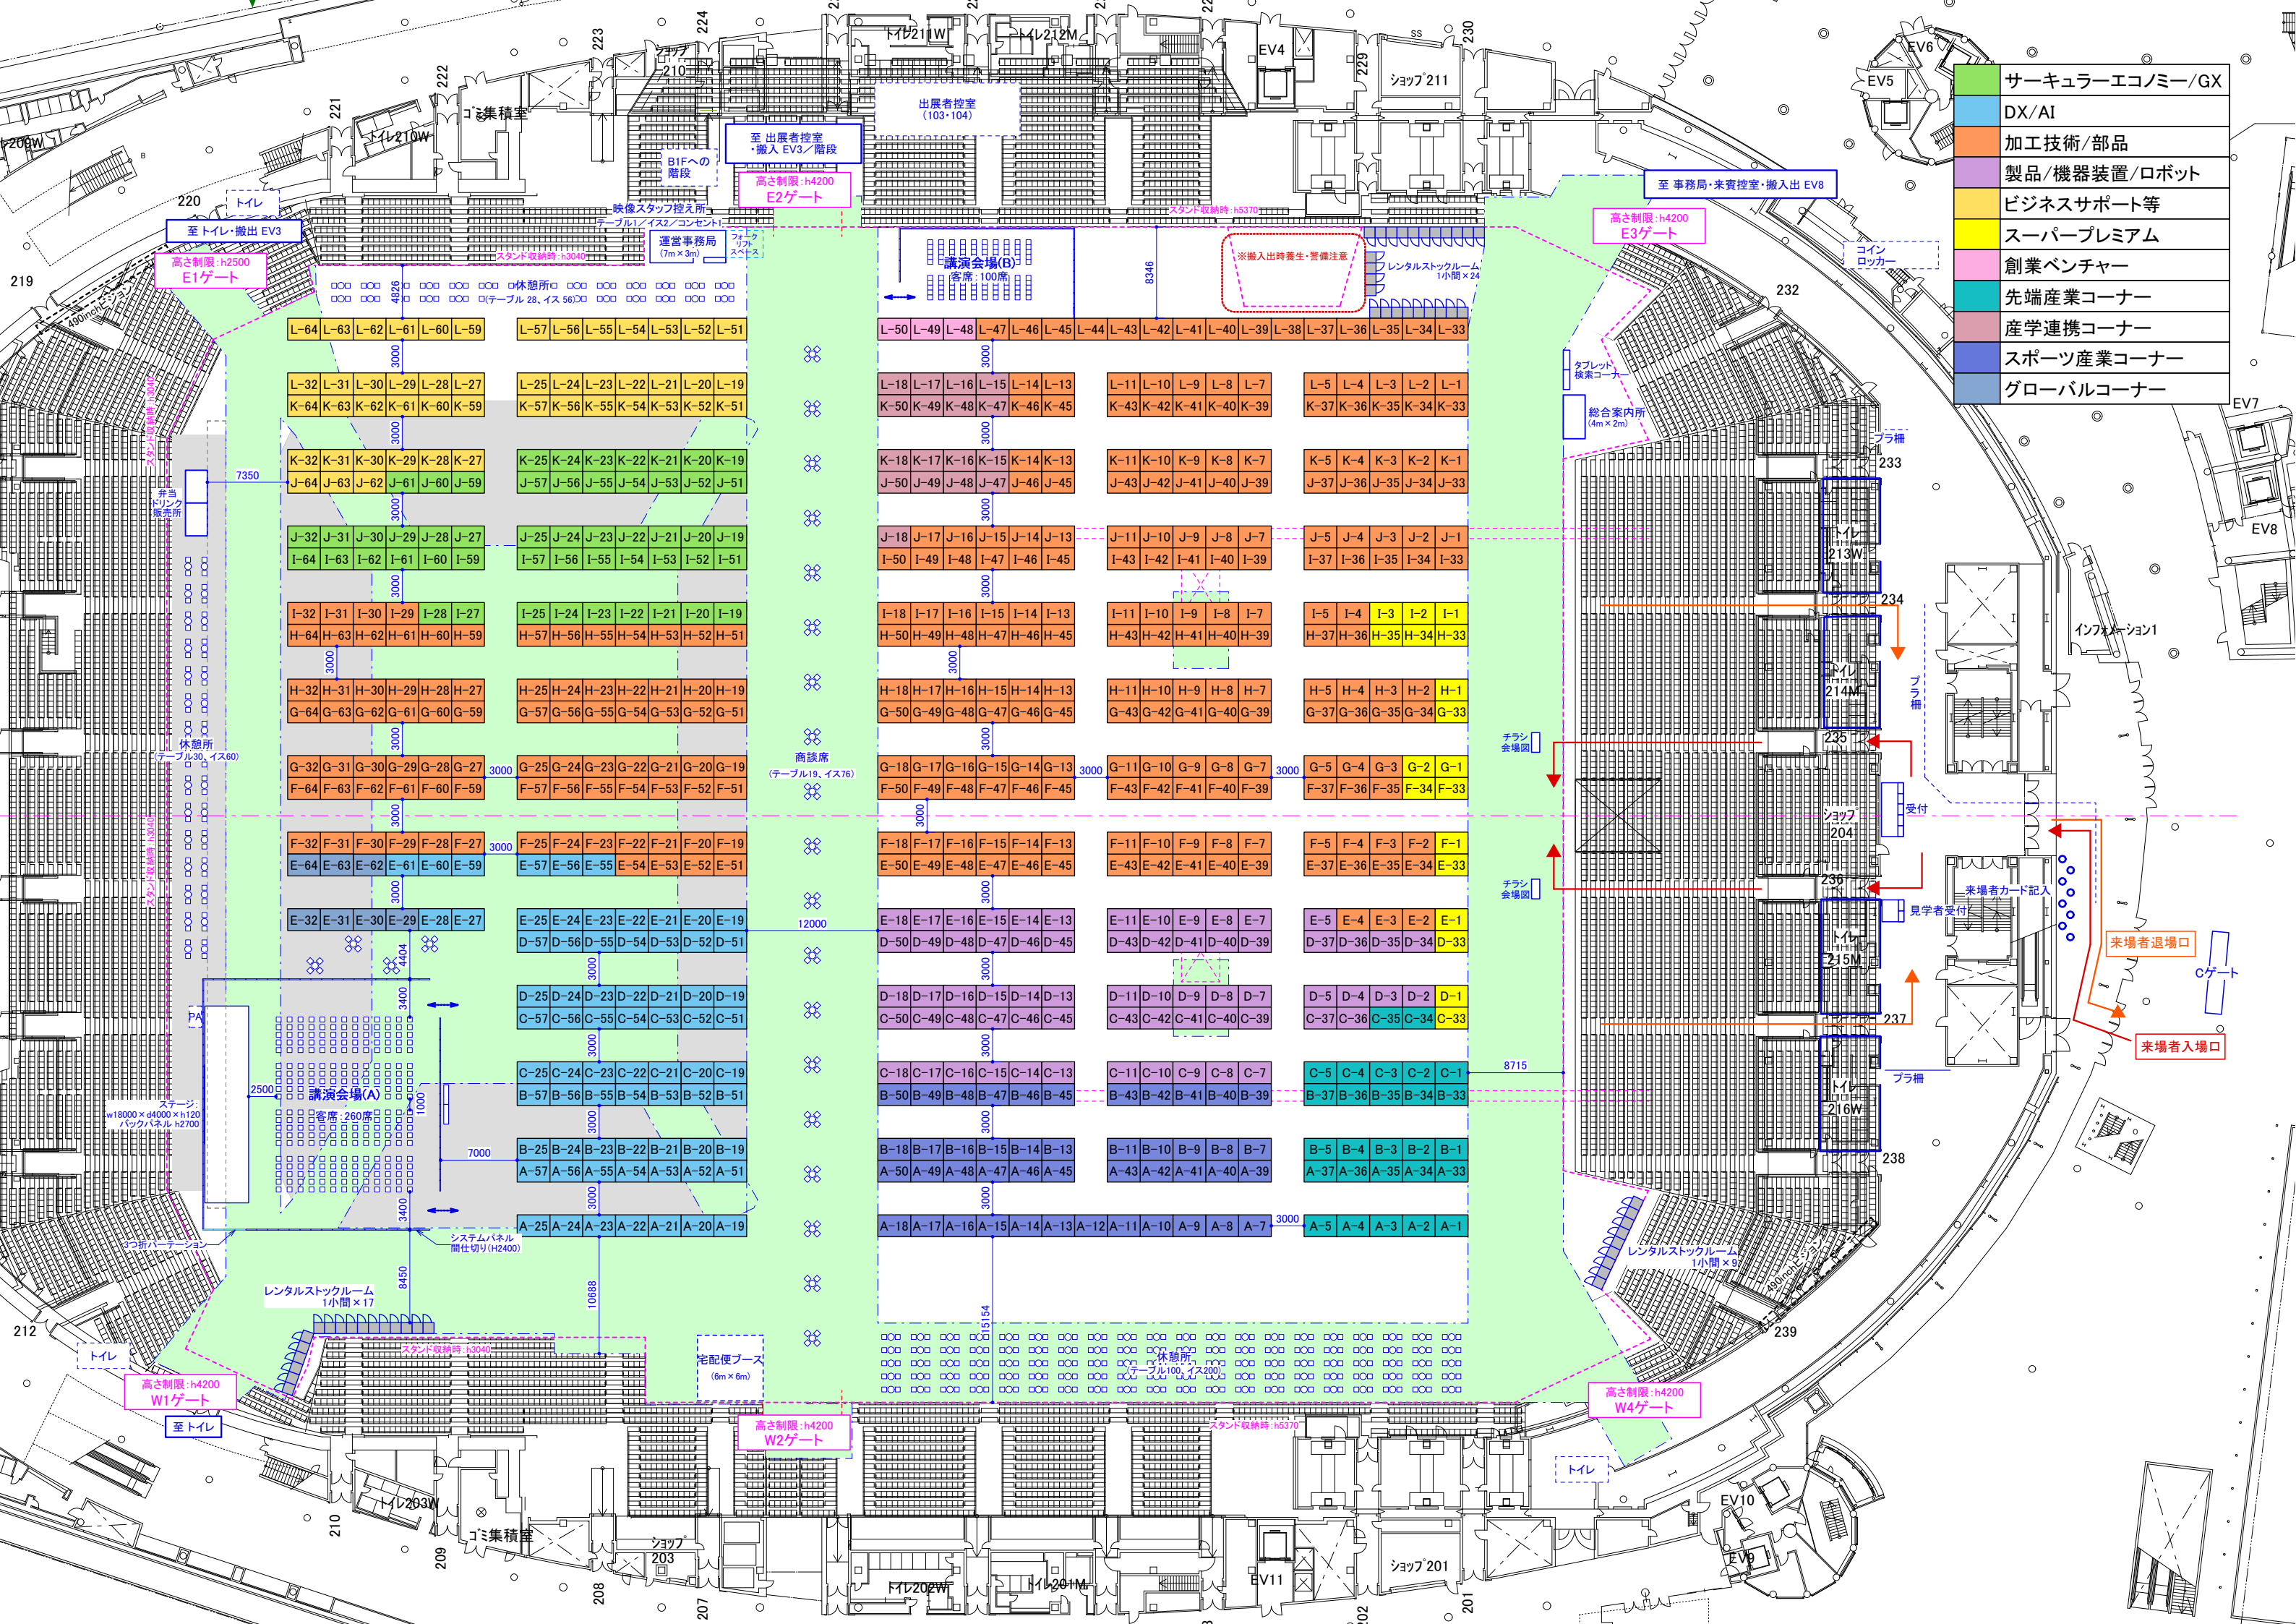

- サーキュラーエコノミー/GX
- DX/AI
- 加工技術/部品
- 製品/機器装置/ロボット
- ビジネスサポート等
- スーパープレミアム
- 創業ベンチャー
- 先端産業コーナー
- 産学連携コーナー
- スポーツ産業コーナー
- グローバルコーナー

高さ制限: h2500  
E1ゲート

高さ制限: h4200  
E2ゲート

高さ制限: h4200  
E3ゲート

高さ制限: h4200  
W1ゲート