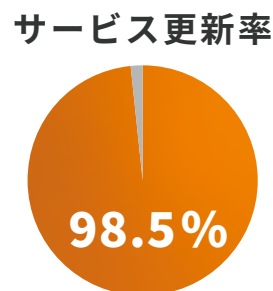

13年間のITサポート実績

トラブル
シューティング数
年間 **5,000** 件超

さいたまでITにお困りの方は、
ティースリーまでご相談ください！

まずはお気軽にお問合せください

ティースリー株式会社

公式サイト

更新中