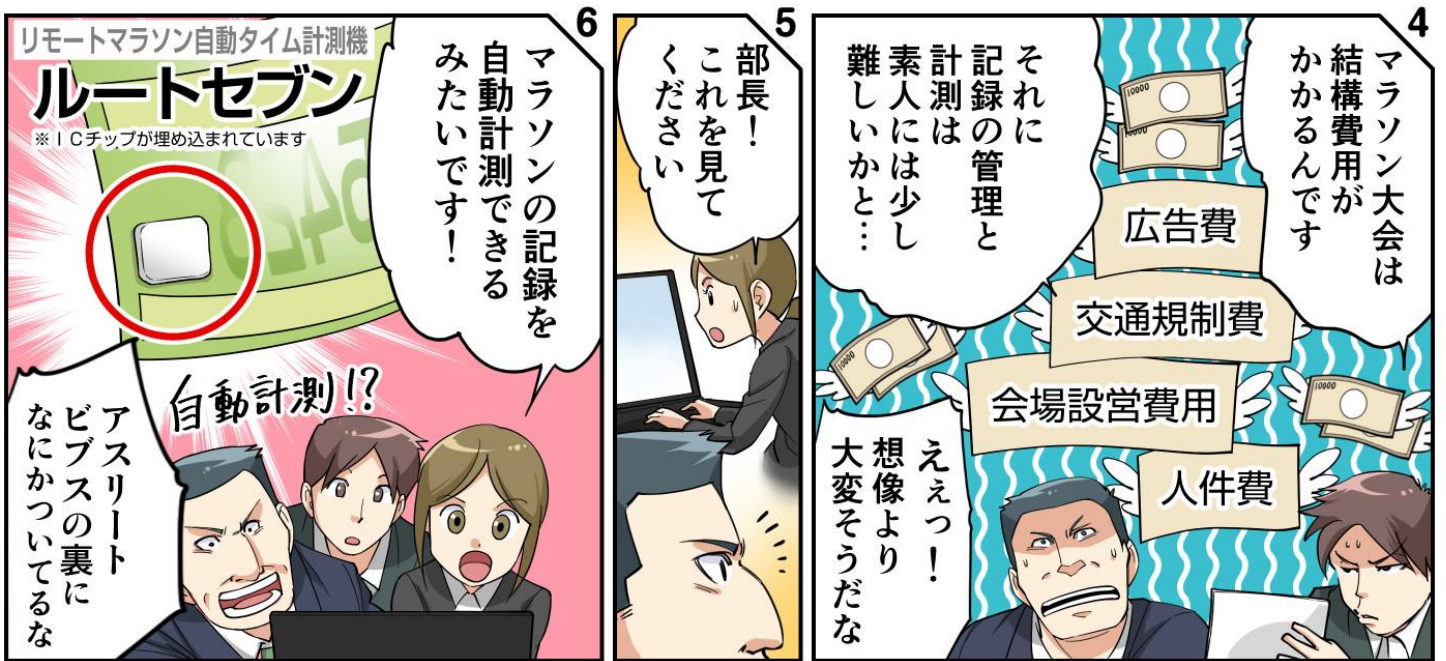

特許
出願中!

誰でも使えるリモートマラソン自動タイム計測機
ROUTE SEVEN[®]
The Everyday Marathon System

マラソン大会で地域活性化!の巻

ROUTE SEVEN[®]
The Everyday Marathon System

の詳細は裏面で!

特許
出願中!

誰でも使える
リモートマラソン自動タイム計測機

ROUTE SEVEN®

The Everyday Marathon System

ルートセブン

予算がない...

専門性が高く
難しそう...

素人でも簡単に
計測できないだろうか?

地域活性化!
マラソン大会!

ルートセブンが解決します!

小中規模マラソン大会向け
リモート通信でシステムサポートもバッチリ!