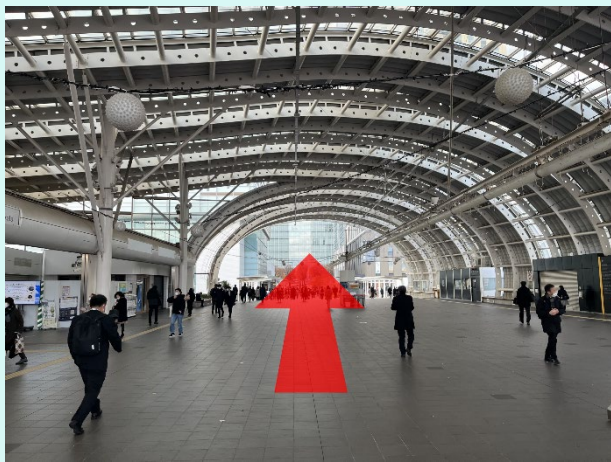

彩の国ビジネスアリーナ入口(S1ゲート)までのアクセス

1. JRさいたま新都心駅の改札を出て左折します

2. JRさいたま新都心駅の連絡通路をまっすぐ進みます

3. 連絡通路を抜けたら、ビルの間をまっすぐ進みます

4. ビルの間を抜けたら、けやきひろば入口で右折します

彩の国ビジネスアリーナ入口(S1ゲート)までのアクセス

5. さいたまスーパーアリーナへまっすぐ進みます

6. さいたまスーパーアリーナ正面(Cゲート)で右折します
※足の不自由な方は右前方にエレベーターがございますのでご利用ください

7. S1ゲートに向かう階段をおります

8. 自動ドアを通過し、まっすぐ進むとS1ゲートです