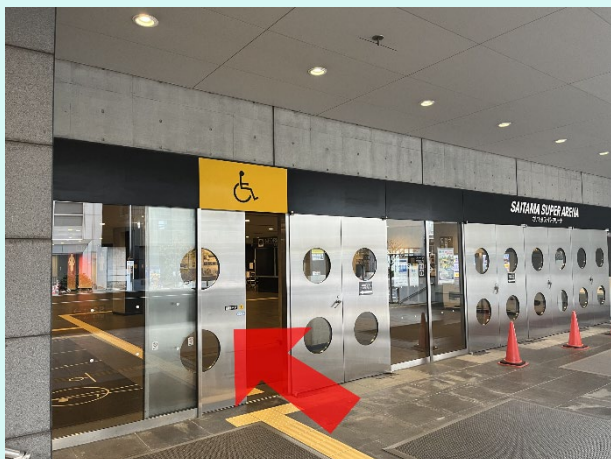

彩の国ビジネスアリーナ入口(S1ゲート)までのアクセス

1. JRさいたま新都心駅の改札を出て左折します

2. JRさいたま新都心駅の連絡通路をまっすぐ進みます

3. 連絡通路を抜けたら、ビルの間をまっすぐ進みます

4. ビルの間を抜けたら、けやきひろば入口で右折します

彩の国ビジネスアリーナ入口(S1ゲート)までのアクセス

5. さいたまスーパーアリーナへまっすぐ進みます

6. さいたまスーパーアリーナ正面(Cゲート)で右折します
※足の不自由な方は右前方にエレベーターがございますのでご利用ください

7. S1ゲートに向かう階段をおります

8. 自動ドアを通過し、まっすぐ進むとS1ゲートです